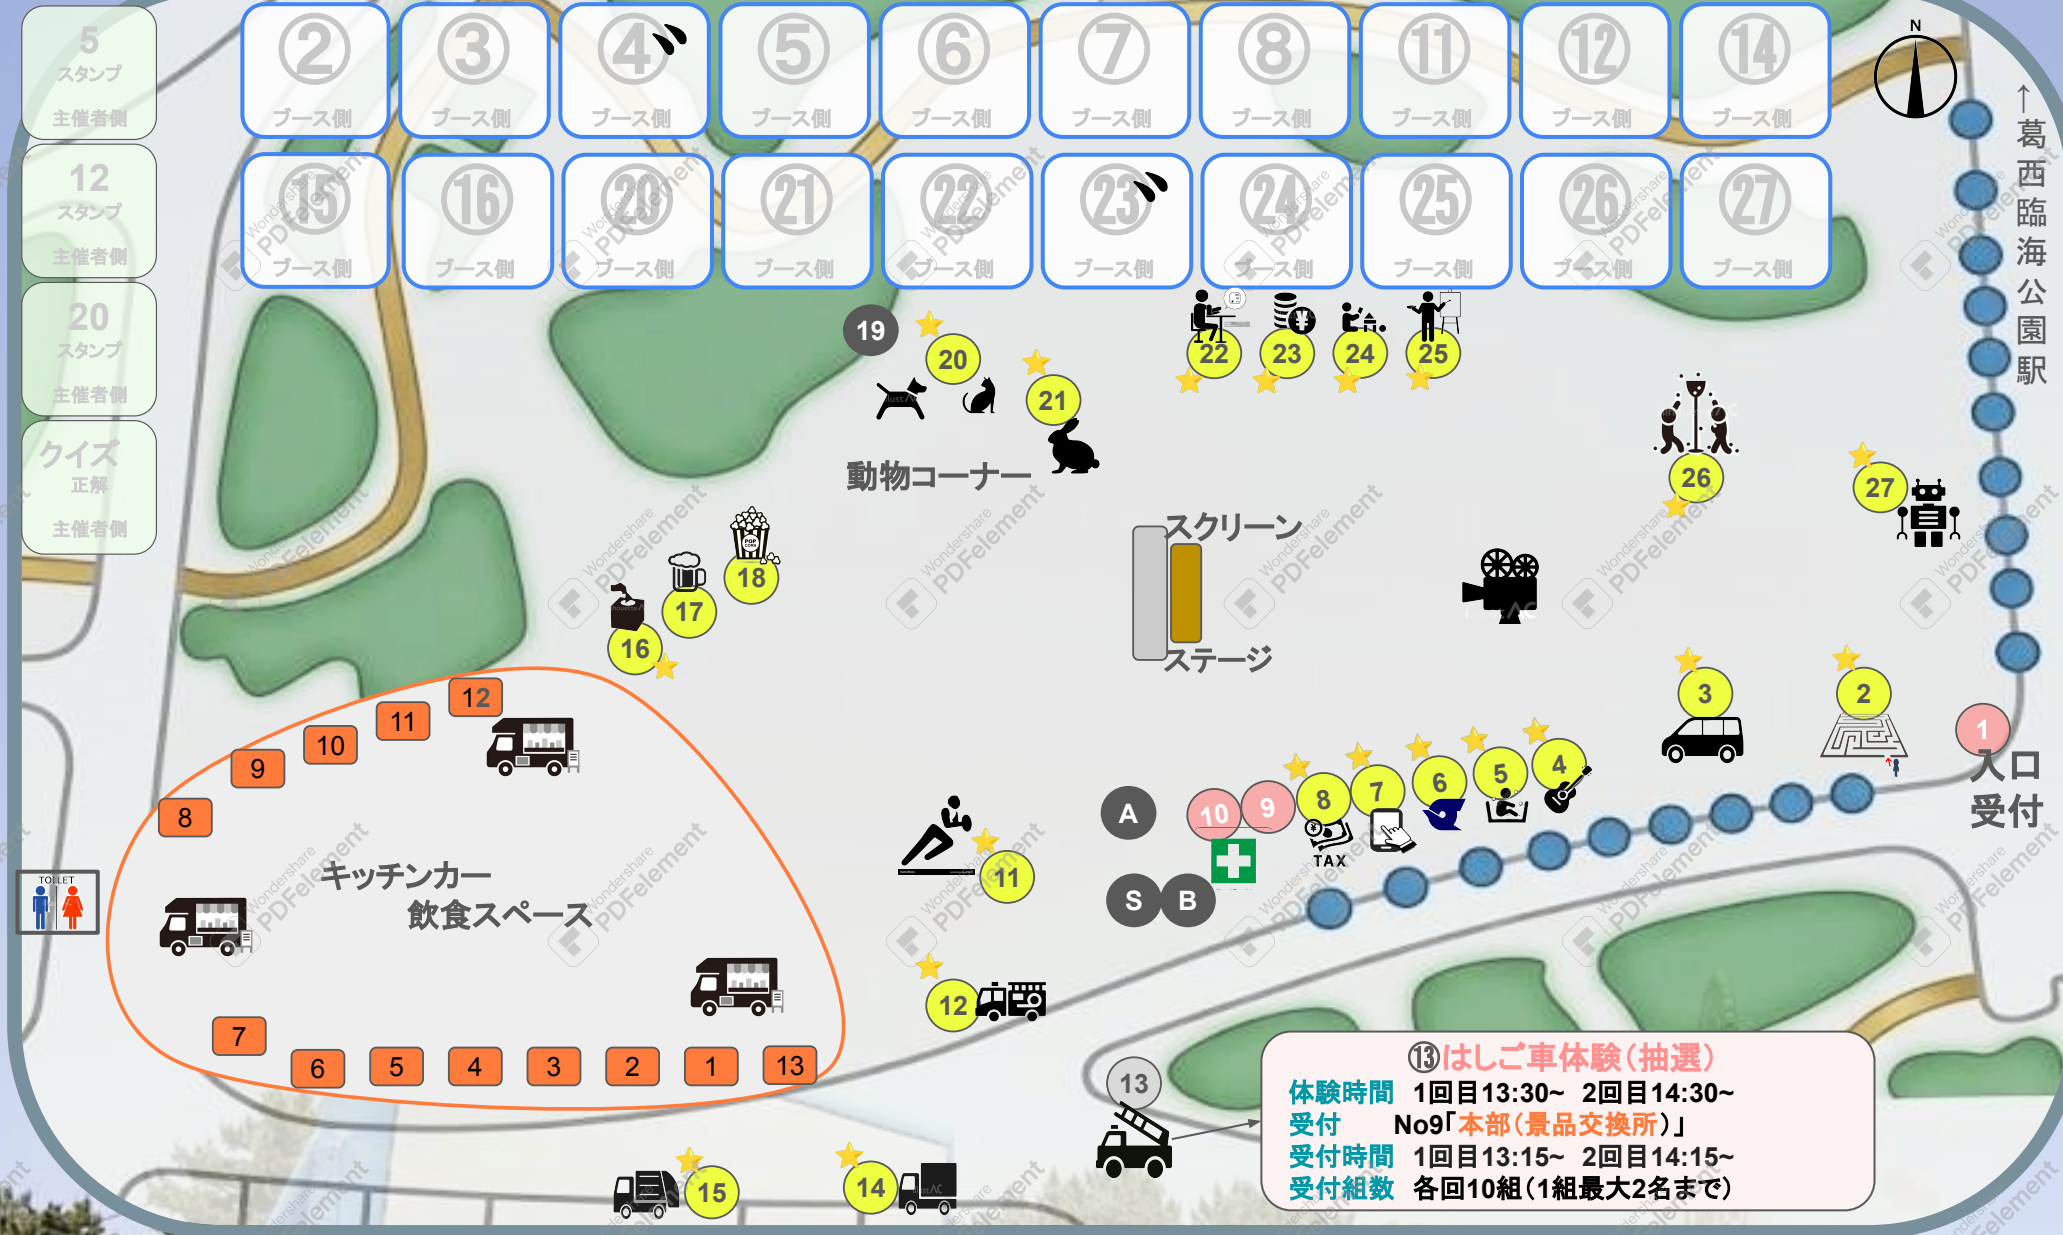

会場 | 葛西臨海公園 汐風の広場

JR京葉線「葛西臨海公園」駅 徒歩(広場まで約5~10分)

東京メトロ東西線「葛西」駅(葛西臨海公園行き)約15~20分

首都高速湾岸線「葛西IC」を降りてすぐ

※公園内に有料駐車場はございますが、混雑が予想されます。

ご来場の際は、なるべく公共交通機関をご利用ください。

TIME SCHEDULE

タイムスケジュール

18:20 | ダンス&セッション | EDGW CYPHER

19:00~20:30

映画上映

FLY!/フライ

(C) 2023 Universal Studios. All Rights Reserved.

⑬はしご車体験(抽選)
 体験時間 1回目13:30~ 2回目14:30~
 受付 No9「本部(景品交換所)」
 受付時間 1回目13:15~ 2回目14:15~
 受付組数 各回10組(1組最大2名まで)

★スタンプクイズ★

- ★マークのあるブースに行ってみよう
- ブースで「**ひらがなスタンプおしたいです**」と言ってみよう
(スタンプをおす方法を教えてもらえるよ)
- スタンプをあつめて **クイズ**に答えよう
- あつめたスタンプの数で **おかし**ゲット
- クイズに答えて **ちゅうせんけん**ゲット

おかし・抽選券交換 ブース⑨「本部(景品交換所)」
 対象ブース ★マーク付きブース

★けいひん★

5 スタンプ おかし1つ	12 スタンプ おかし2つ	20 スタンプ おかし3つ	クイズ せいがい ちゅうせんけん1枚
--------------------	---------------------	---------------------	--------------------------

おしごと体験

- 「受付(ブース①)」でおしごとをえらんで、おしごとカードをもらう
- 5分前に、カードをもって「受付(ブース①)」にあつまろう
- おしごとブースにいきましょう。
- おわったら、おしごとカードに **シール**をはってもらおう
- シール付きカードを「銀行(ブース③)」に持っていき **お金**にしよう
- お金を持って「交換所(ブース⑨)」で **おかし**をかってみよう